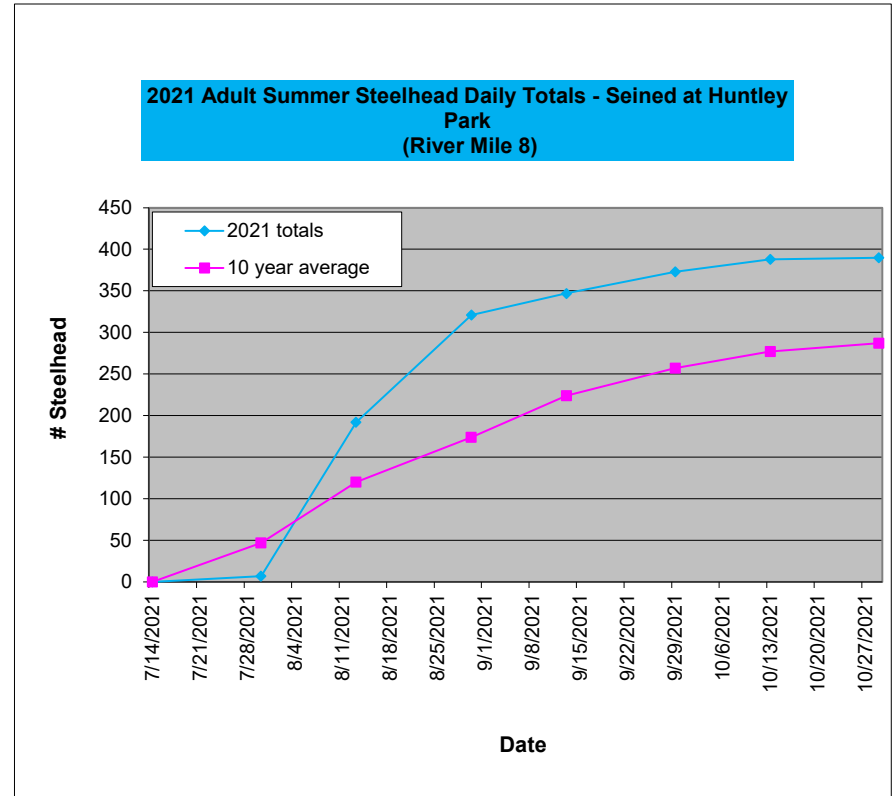

Adult Summer Steelhead

Date	Wild	Hatchery	Daily Catch	2 week Cumulative	Cumulative Total	10 year Average
7/14/2021			0	0	0	0
7/16/2021			0		0	
7/19/2021			0		0	
7/21/2021			0		0	
7/23/2021	2	2	4		4	
7/26/2021	0	1	1		5	
7/28/2021	0	1	1		6	
7/30/2021	1	0	1	7	7	47
8/2/2021	19	7	26		33	
8/4/2021	17	20	37		70	
8/6/2021	21	7	28		98	
8/9/2021	27	17	44		142	
8/11/2021	23	9	32		174	
8/13/2021	14	4	18	192	192	120
8/16/2021	37	21	58		250	
8/18/2021	27	14	41		291	
8/20/2021	6	3	9		300	
8/23/2021	2	3	5		305	
8/25/2021	6	6	12		317	
8/27/2021	2	0	2		319	
8/30/2021	2	0	2	321	321	174
9/1/2021	2	0	2		323	
9/3/2021	5	0	5		328	
9/7/2021	3	0	3		331	
9/8/2021	3	3	6		337	
9/10/2021	4	3	7		344	
9/13/2021	1	2	3		347	
9/15/2021	0	0	0	347	347	224
9/17/2021	0	0	0		347	
9/20/2021	0	2	2		349	
9/22/2021	8	2	10		359	
9/24/2021	3	2	5		364	
9/27/2021	4	4	8		372	
9/29/2021	1	0	1	373	373	257
10/1/2021	1	4	5		378	
10/4/2021	0	0	0		378	
10/6/2021	2	2	4		382	
10/8/2021	0	0	0		382	
10/11/2021	0	0	0		382	
10/13/2021	1	4	5		387	
10/15/2021	0	1	1	388	388	277
10/18/2021	0	0	0		388	
10/20/2021	1	1	2		390	
10/22/2021	0	0	0		390	
10/25/2021			0		390	No Seining high Flows
10/27/2021			0		390	No Seining high Flows
10/29/2021			0	390	390	287

1st Day

No Seining high Flows
No Seining high Flows
No Seining high Flows