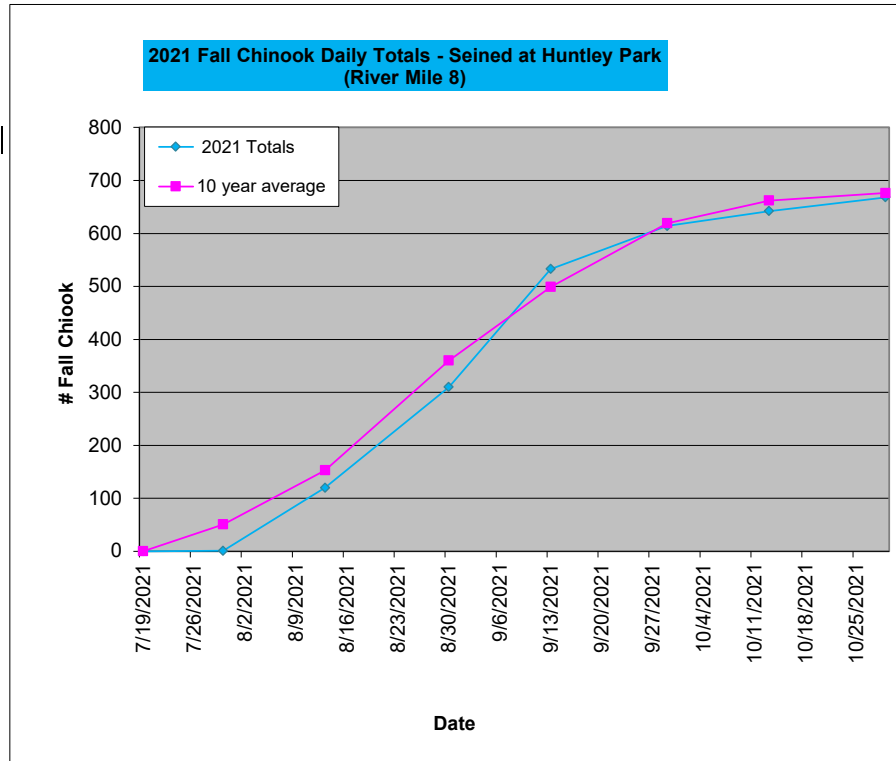

Fall Chinook						
Date	Adults	Jacks	Daily	2 week	Cumulative	10 year
			Catch	Cumulative	Total	Average
7/14/2021			0	0	0	0
7/16/2021			0		0	
7/19/2021			0		0	
7/21/2021			0		0	
7/23/2021	0	0	0		0	
7/26/2021	0	0	0		0	
7/28/2021	1	0	1		1	
7/30/2021	0	0	0	1	1	51
8/2/2021	0	4	4		5	
8/4/2021	3	1	4		9	
8/6/2021	10	4	14		23	
8/9/2021	26	3	29		52	
8/11/2021	26	6	32		84	
8/13/2021	32	4	36	120	120	153
8/16/2021	2	5	7		127	
8/18/2021	39	10	49		176	
8/20/2021	52	3	55		231	
8/23/2021	28	2	30		261	
8/25/2021	6	6	12		273	
8/27/2021	3	4	7		280	
8/30/2021	22	8	30	310	310	360
9/1/2021	87	25	112		422	
9/3/2021	13	6	19		441	
9/7/2021	9	6	15		456	
9/8/2021	14	13	27		483	
9/10/2021	11	6	17		500	
9/13/2021	15	4	19		519	
9/15/2021	9	5	14	533	533	499
9/17/2021	12	9	21		554	
9/20/2021	34	3	37		591	
9/22/2021	5	0	5		596	
9/24/2021	2	2	4		600	
9/27/2021	4	3	7		607	
9/29/2021	7	0	7	614	614	619
10/1/2021	3	0	3		617	
10/4/2021	13	1	14		631	
10/6/2021	4	2	6		637	
10/8/2021	2	0	2		639	
10/11/2021	0	0	0		639	
10/13/2021	0	0	0		639	
10/15/2021	3	0	3	642	642	662
10/18/2021	1	0	1		643	
10/20/2021	0	0	0		643	
10/22/2021	23	2	25		668	
10/25/2021			0		668	No seining high flows
10/27/2021			0		668	No seining high flows
10/29/2021			0	668	668	676

First Day

No seining high flows  
No seining high flows  
No seining high flows