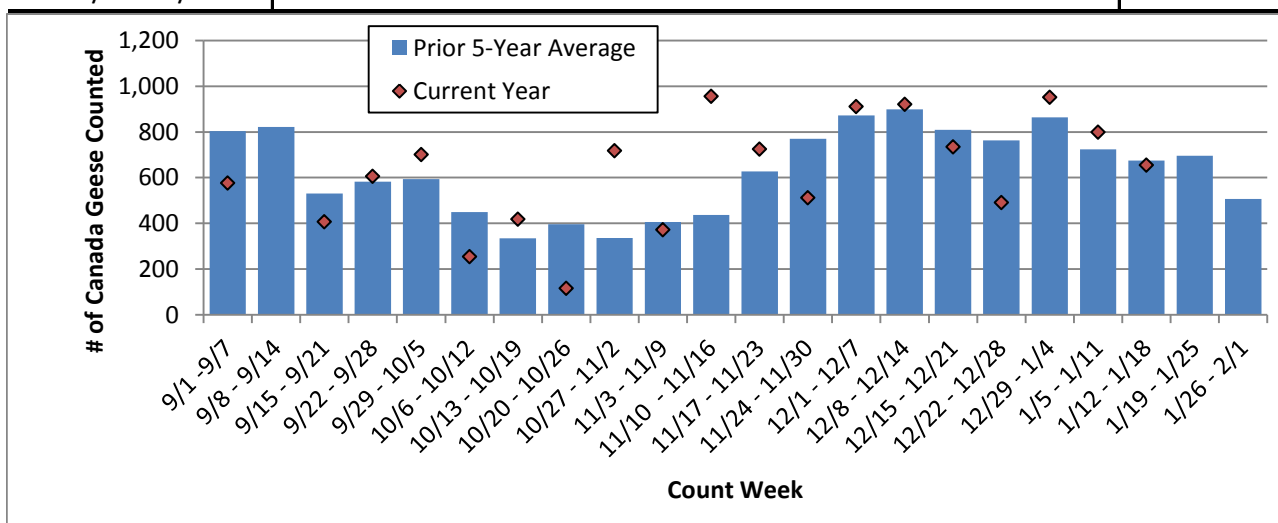

Weekly Waterfowl Counts at Summer Lake Wildlife Area 2008-2013. (updated 1/16/2014)

Canada Geese

	2013	2012	2011	2010	2009	2008	Pre 5-Yr average
9/1 - 9/7	576	484	1,031	644	1,056		804
9/8 - 9/14		816	1,040	714	870	670	822
9/15 - 9/21	406	265	631	317	620	821	531
9/22 - 9/28	606	516	762	560	578	495	582
9/29 - 10/5	700	661	605	442	747	511	593
10/6 - 10/12	254	281	208	487	641	629	449
10/13 - 10/19	418	401	207	252	95	719	335
10/20 - 10/26	115	348	169	425	348	688	396
10/27 - 11/2	718	477	382	264	200	359	336
11/3 - 11/9	372	655	674	100	314	284	405
11/10 - 11/16	956	651	658	116	325	432	436
11/17 - 11/23	725	706		466	545	793	628
11/24 - 11/30	512	900	594	862	478	1,016	770
12/1 - 12/7	910	915	901	982	773	791	872
12/8 - 12/14	921	784	802	524	1,079	1,302	898
12/15 - 12/21	734	735	802	427	993	1,088	809
12/22 - 12/28	490	1,276	372	723	661	780	762
12/29 - 1/4	951	1,076	804	674	1,179	584	863
1/5 - 1/11	799	1,071	762	758	363	661	723
1/12 - 1/18	654	1,041	403	480		772	674
1/19 - 1/25		840	803	485	508	843	696
1/26 - 2/1				382	446	691	506