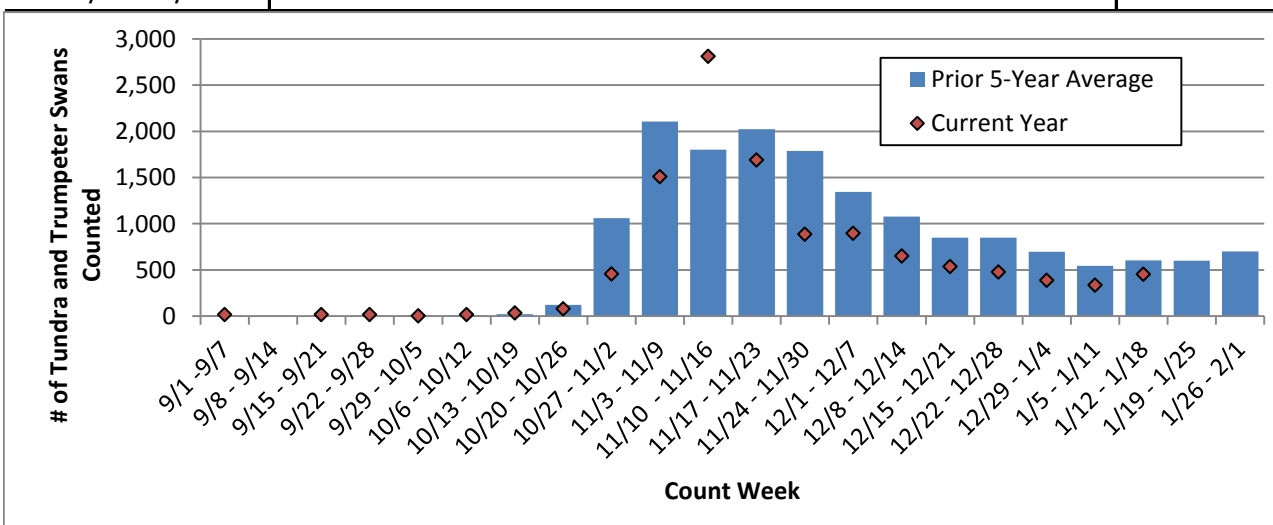

Weekly Waterfowl Counts at Summer Lake Wildlife Area 2008-2013. (updated 1/16/2014)

Tundra and Trumpeter Swans

	2013	2012	2011	2010	2009	2008	Pre 5-Yr average
9/1 - 9/7	18	14	11	3	2		8
9/8 - 9/14		22	7	8	8	1	9
9/15 - 9/21	18	13	4	11	0	1	6
9/22 - 9/28	17	17	6	9	9	1	8
9/29 - 10/5	1	12	4	7	8	1	6
10/6 - 10/12	18	23	13	9	4	1	10
10/13 - 10/19	32	25	18	10	60	0	23
10/20 - 10/26	77	89	103	11	210	190	121
10/27 - 11/2	455	1,155	788	34	377	2,940	1,059
11/3 - 11/9	1,508	1,445	2,156	464	2,561	3,897	2,105
11/10 - 11/16	2,809	1,728	2,237	1,237	2,155	1,648	1,801
11/17 - 11/23	1,688	1,377		1,805	2,413	2,495	2,023
11/24 - 11/30	884	1,427	1,072	1,483	2,300	2,659	1,788
12/1 - 12/7	896	1,528	704	601	1,532	2,360	1,345
12/8 - 12/14	650	681	732	491	949	2,528	1,076
12/15 - 12/21	536	572	830	475	671	1,690	848
12/22 - 12/28	477	938	398	575	410	1,933	851
12/29 - 1/4	388	653	486	521	380	1,441	696
1/5 - 1/11	336	442	530	560	281	916	546
1/12 - 1/18	451	427	482	422		1,081	603
1/19 - 1/25		447	410	564	439	1,144	601
1/26 - 2/1				809	423	871	701