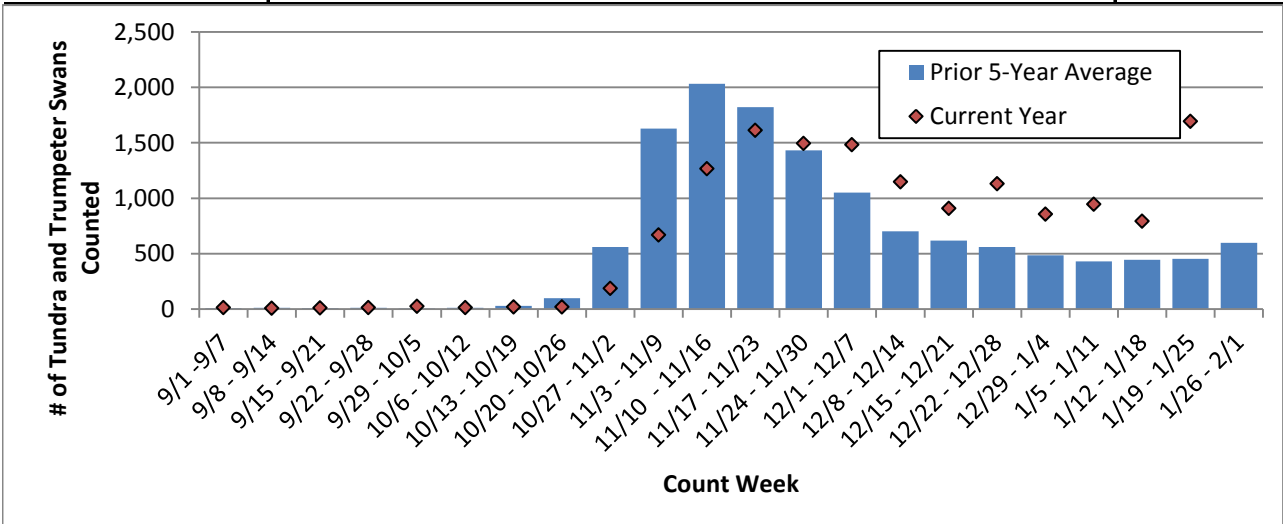

Weekly Waterfowl Counts at Summer Lake Wildlife Area 2009-2014. (updated 1/21/2015)

Tundra and Trumpeter Swans

	2014	2013	2012	2011	2010	2009	Pre 5-Yr average
9/1 - 9/7	14	18	14	11	3	2	10
9/8 - 9/14	7		22	7	8	8	11
9/15 - 9/21	12	18	13	4	11	0	9
9/22 - 9/28	15	17	17	6	9	9	12
9/29 - 10/5	26	1	12	4	7	8	6
10/6 - 10/12	13	18	23	13	9	4	13
10/13 - 10/19	19	32	25	18	10	60	29
10/20 - 10/26	19	77	89	103	11	210	98
10/27 - 11/2	187	455	1,155	788	34	377	562
11/3 - 11/9	669	1,508	1,445	2,156	464	2,561	1,627
11/10 - 11/16	1,267	2,809	1,728	2,237	1,237	2,155	2,033
11/17 - 11/23	1,611	1,688	1,377		1,805	2,413	1,821
11/24 - 11/30	1,493	884	1,427	1,072	1,483	2,300	1,433
12/1 - 12/7	1,481	896	1,528	704	601	1,532	1,052
12/8 - 12/14	1,148	650	681	732	491	949	701
12/15 - 12/21	908	536	572	830	475	671	617
12/22 - 12/28	1,130	477	938	398	575	410	560
12/29 - 1/4	856	388	653	486	521	380	486
1/5 - 1/11	945	336	442	530	560	281	430
1/12 - 1/18	794	451	427	482	422		446
1/19 - 1/25	1,693	402	447	410	564	439	452
1/26 - 2/1		562			809	423	598