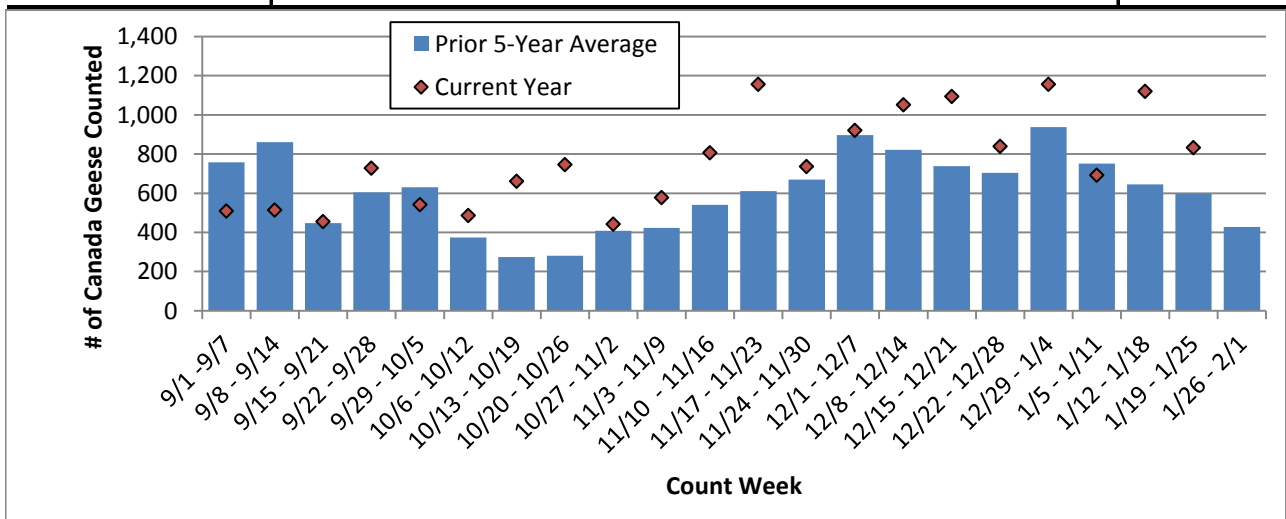

Weekly Waterfowl Counts at Summer Lake Wildlife Area 2009-2014. (updated 1/21/2015)

Canada Geese

	2014	2013	2012	2011	2010	2009	Pre 5-Yr average
9/1 - 9/7	508	576	484	1,031	644	1,056	758
9/8 - 9/14	514		816	1,040	714	870	860
9/15 - 9/21	455	406	265	631	317	620	448
9/22 - 9/28	727	606	516	762	560	578	604
9/29 - 10/5	542	700	661	605	442	747	631
10/6 - 10/12	485	254	281	208	487	641	374
10/13 - 10/19	660	418	401	207	252	95	275
10/20 - 10/26	746	115	348	169	425	348	281
10/27 - 11/2	442	718	477	382	264	200	408
11/3 - 11/9	577	372	655	674	100	314	423
11/10 - 11/16	806	956	651	658	116	325	541
11/17 - 11/23	1,155	725	706		466	545	611
11/24 - 11/30	736	512	900	594	862	478	669
12/1 - 12/7	921	910	915	901	982	773	896
12/8 - 12/14	1,051	921	784	802	524	1,079	822
12/15 - 12/21	1,093	734	735	802	427	993	738
12/22 - 12/28	838	490	1,276	372	723	661	704
12/29 - 1/4	1,155	951	1,076	804	674	1,179	937
1/5 - 1/11	692	799	1,071	762	758	363	751
1/12 - 1/18	1,119	654	1,041	403	480		645
1/19 - 1/25	832	348	840	803	485	508	597
1/26 - 2/1		454			382	446	427