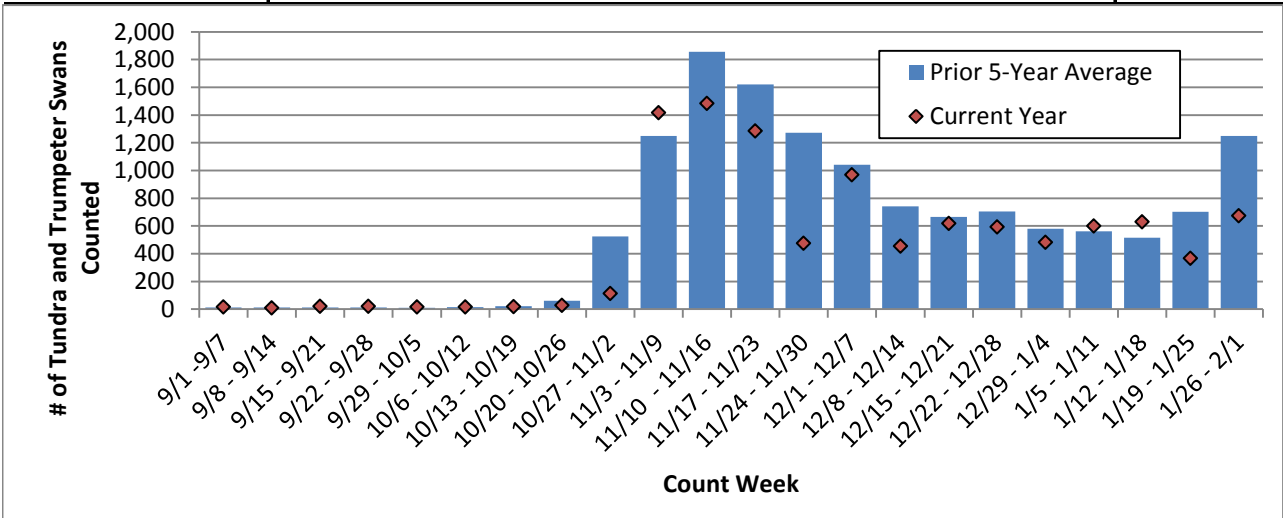

Weekly Waterfowl Counts at Summer Lake Wildlife Area 2010-2015. (updated 01/27/2016)

Tundra and Trumpeter Swans

	2015	2014	2013	2012	2011	2010	Pre 5-Yr average
9/1 - 9/7	15	14	18	14	11	3	12
9/8 - 9/14	9	7		22	7	8	11
9/15 - 9/21	21	12	18	13	4	11	12
9/22 - 9/28	21	15	17	17	6	9	13
9/29 - 10/5	16	26	1	12	4	7	10
10/6 - 10/12	15	13	18	23	13	9	15
10/13 - 10/19	18	19	32	25	18	10	21
10/20 - 10/26	27	19	77	89	103	11	60
10/27 - 11/2	113	187	455	1,155	788	34	524
11/3 - 11/9	1,417	669	1,508	1,445	2,156	464	1,248
11/10 - 11/16	1,484	1,267	2,809	1,728	2,237	1,237	1,856
11/17 - 11/23	1,286	1,611	1,688	1,377		1,805	1,620
11/24 - 11/30	475	1,493	884	1,427	1,072	1,483	1,272
12/1 - 12/7	968	1,481	896	1,528	704	601	1,042
12/8 - 12/14	453	1,148	650	681	732	491	740
12/15 - 12/21	619	908	536	572	830	475	664
12/22 - 12/28	593	1,130	477	938	398	575	704
12/29 - 1/4	482	856	388	653	486	521	581
1/5 - 1/11	599	945	336	442	530	560	563
1/12 - 1/18	630	794	451	427	482	422	515
1/19 - 1/25	366	1,693	402	447	410	564	703
1/26 - 2/1	674	2,379	562			809	1,250