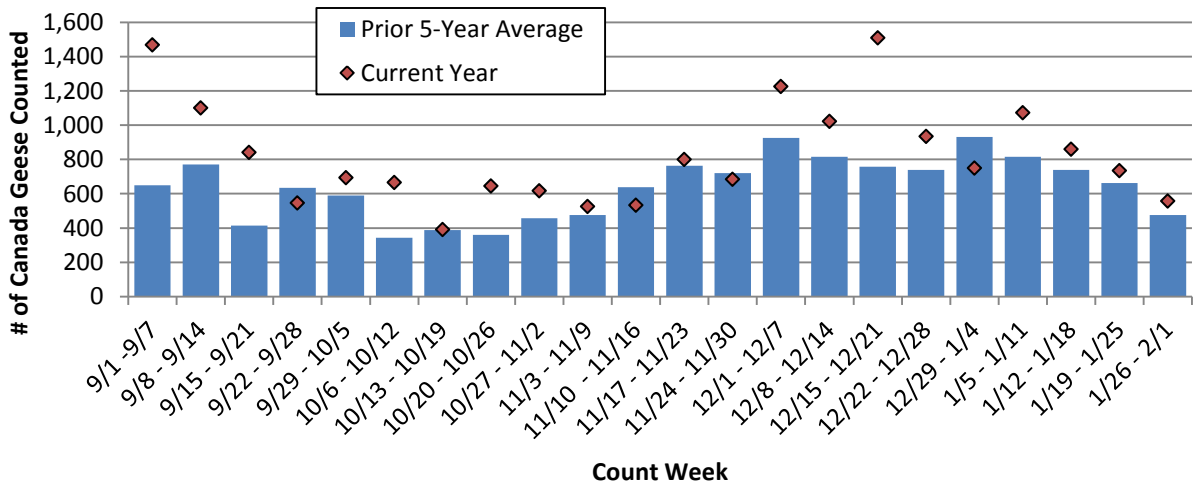

Weekly Waterfowl Counts at Summer Lake Wildlife Area 2010-2015. (updated 01/27/2016)

Canada Geese

	2015	2014	2013	2012	2011	2010	2009
	1,469	508	576	484	1,031	644	649
9/8 - 9/14	1,101	514		816	1,040	714	771
9/15 - 9/21	841	455	406	265	631	317	415
9/22 - 9/28	545	727	606	516	762	560	634
9/29 - 10/5	693	542	700	661	605	442	590
10/6 - 10/12	665	485	254	281	208	487	343
10/13 - 10/19	390	660	418	401	207	252	388
10/20 - 10/26	645	746	115	348	169	425	361
10/27 - 11/2	617	442	718	477	382	264	457
11/3 - 11/9	526	577	372	655	674	100	476
11/10 - 11/16	533	806	956	651	658	116	637
11/17 - 11/23	800	1,155	725	706		466	763
11/24 - 11/30	683	736	512	900	594	862	721
12/1 - 12/7	1,225	921	910	915	901	982	926
12/8 - 12/14	1,021	1,051	921	784	802	524	816
12/15 - 12/21	1,509	1,093	734	735	802	427	758
12/22 - 12/28	934	838	490	1,276	372	723	740
12/29 - 1/4	750	1,155	951	1,076	804	674	932
1/5 - 1/11	1,072	692	799	1,071	762	758	816
1/12 - 1/18	859	1,119	654	1,041	403	480	739
1/19 - 1/25	734	832	348	840	803	485	662
1/26 - 2/1	557	589	454			382	475