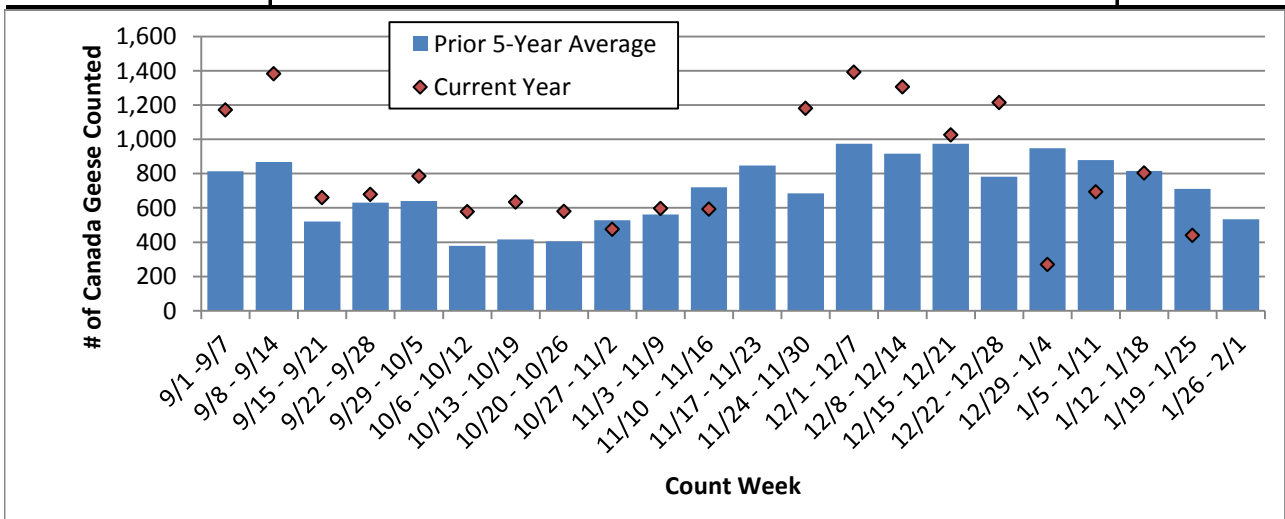

Weekly Waterfowl Counts at Summer Lake Wildlife Area 2011-2016. (updated 01/26/2017)

Canada Geese

	2016	2015	2014	2013	2012	2011	Pre 5-Yr average
9/1 - 9/7	1,172	1,469	508	576	484	1,031	814
9/8 - 9/14	1,382	1,101	514		816	1,040	868
9/15 - 9/21	659	841	455	406	265	631	520
9/22 - 9/28	678	545	727	606	516	762	631
9/29 - 10/5	784	693	542	700	661	605	640
10/6 - 10/12	578	665	485	254	281	208	379
10/13 - 10/19	634	390	660	418	401	207	415
10/20 - 10/26	579	645	746	115	348	169	405
10/27 - 11/2	474	617	442	718	477	382	527
11/3 - 11/9	597	526	577	372	655	674	561
11/10 - 11/16	593	533	806	956	651	658	721
11/17 - 11/23		800	1,155	725	706		847
11/24 - 11/30	1,180	683	736	512	900	594	685
12/1 - 12/7	1,392	1,225	921	910	915	901	974
12/8 - 12/14	1,305	1,021	1,051	921	784	802	916
12/15 - 12/21	1,025	1,509	1,093	734	735	802	975
12/22 - 12/28	1,214	934	838	490	1,276	372	782
12/29 - 1/4	269	750	1,155	951	1,076	804	947
1/5 - 1/11	694	1,072	692	799	1,071	762	879
1/12 - 1/18	803	859	1,119	654	1,041	403	815
1/19 - 1/25	440	734	832	348	840	803	711
1/26 - 2/1		557	589	454			533