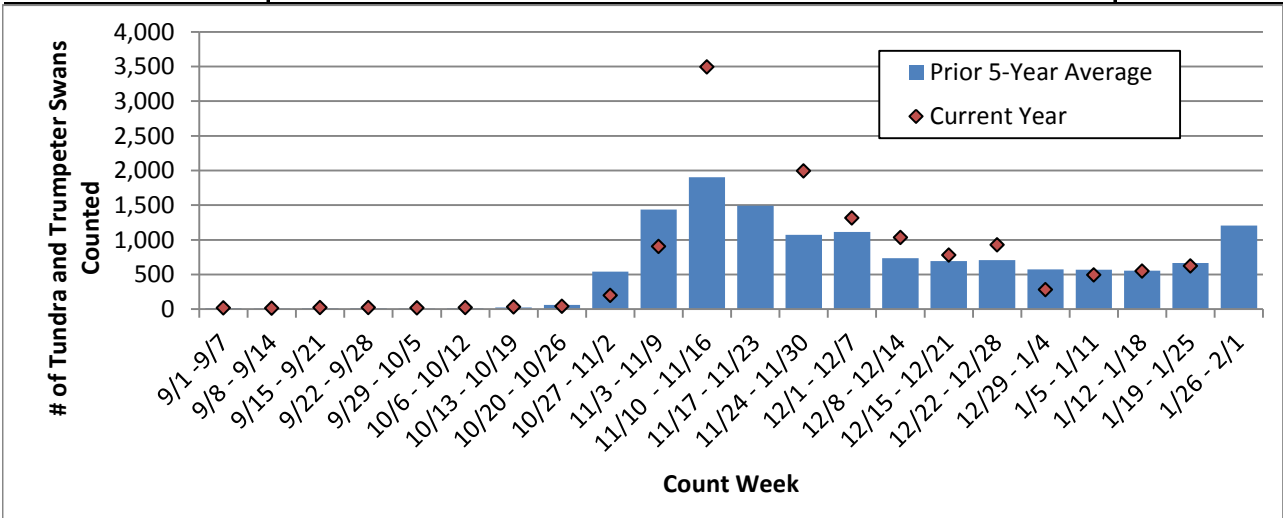

Weekly Waterfowl Counts at Summer Lake Wildlife Area 2011-2016. (updated 01/26/2017)

Tundra and Trumpeter Swans

	2016	2015	2014	2013	2012	2011	Pre 5-Yr average
9/1 - 9/7	19	15	14	18	14	11	14
9/8 - 9/14	11	9	7		22	7	11
9/15 - 9/21	22	21	12	18	13	4	14
9/22 - 9/28	22	21	15	17	17	6	15
9/29 - 10/5	19	16	26	1	12	4	12
10/6 - 10/12	21	15	13	18	23	13	16
10/13 - 10/19	31	18	19	32	25	18	22
10/20 - 10/26	40	27	19	77	89	103	63
10/27 - 11/2	195	113	187	455	1,155	788	540
11/3 - 11/9	905	1,417	669	1,508	1,445	2,156	1,439
11/10 - 11/16	3,493	1,484	1,267	2,809	1,728	2,237	1,905
11/17 - 11/23		1,286	1,611	1,688	1,377		1,491
11/24 - 11/30	1,991	475	1,493	884	1,427	1,072	1,070
12/1 - 12/7	1,315	968	1,481	896	1,528	704	1,115
12/8 - 12/14	1,034	453	1,148	650	681	732	733
12/15 - 12/21	777	619	908	536	572	830	693
12/22 - 12/28	926	593	1,130	477	938	398	707
12/29 - 1/4	282	482	856	388	653	486	573
1/5 - 1/11	495	599	945	336	442	530	570
1/12 - 1/18	550	630	794	451	427	482	557
1/19 - 1/25	623	366	1,693	402	447	410	664
1/26 - 2/1		674	2,379	562			1,205