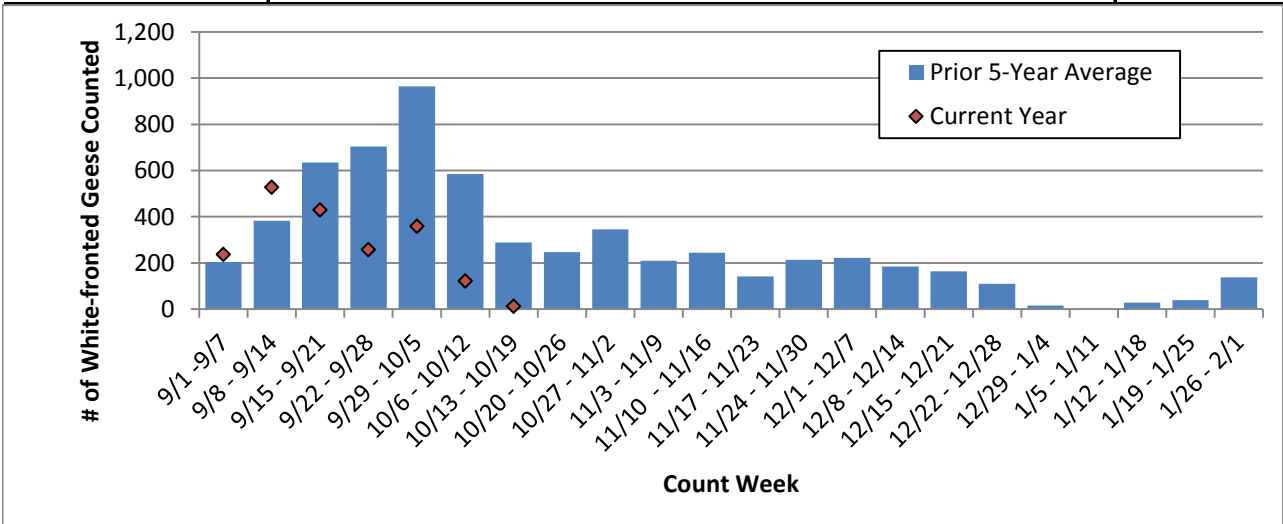

Weekly Waterfowl Counts at Summer Lake Wildlife Area 2012-2017. (updated 10/18/2017)

Snow and Ross Geese

	2017	2016	2015	2014	2013	2012	Pre 5-Yr average
9/1 - 9/7	0	0	0	0	0	0	0
9/8 - 9/14	0	6	1	0		0	2
9/15 - 9/21	0	127	0	0	0	0	25
9/22 - 9/28	0	136	0	0	2,060	300	499
9/29 - 10/5	1,611	443	1,898	316	3,840	2,702	1,840
10/6 - 10/12	1,917	300	5,992	2,506	3,728	2,900	3,085
10/13 - 10/19	2,760	4,458	4,664	3,650	3,656	6,051	4,496
10/20 - 10/26		6,065	4,733	3,398	2,445	6,068	4,542
10/27 - 11/2		2,678	2,787	3,607	3,801	4,126	3,400
11/3 - 11/9		1,607	1,619	1,002	1,346	2,797	1,674
11/10 - 11/16		3,612	1,557	73	905	1,008	1,431
11/17 - 11/23			527	1	644	817	497
11/24 - 11/30		736	0	13	10	650	282
12/1 - 12/7		494	0	5	0	388	177
12/8 - 12/14		0	0	10	0	0	2
12/15 - 12/21		70	1	0	0	1	14
12/22 - 12/28		1	0	1	0	0	0
12/29 - 1/4		0	0	0	0	0	0
1/5 - 1/11		0	0	0	0	0	0
1/12 - 1/18			47	444	0	0	123
1/19 - 1/25			80	550	0	2	158
1/26 - 2/1			2,430	2,000	300		1,577

Weekly Waterfowl Counts at Summer Lake Wildlife Area 2012-2017. (updated 10/18/2017)

White-fronted Geese (Speckle bellies)

	2017	2016	2015	2014	2013	2012	Pre 5-Yr average
9/1 - 9/7	236	581	112	295	1	33	204
9/8 - 9/14	528	702	236	363		228	382
9/15 - 9/21	429	950	811	605	589	217	634
9/22 - 9/28	257	352	904	567	954	741	704
9/29 - 10/5	358	514	835	695	1,610	1,168	964
10/6 - 10/12	122	50	1,581	564	288	442	585
10/13 - 10/19	12	115	730	17	150	430	288
10/20 - 10/26		90	796	217	97	32	246
10/27 - 11/2		93	846	104	165	519	345
11/3 - 11/9		171	677	60	102	36	209
11/10 - 11/16		824	179	116	100	4	245
11/17 - 11/23			101	123	69	271	141
11/24 - 11/30		483	0	205	162	221	214
12/1 - 12/7		162	1	220	125	602	222
12/8 - 12/14		252	6	342	2	322	185
12/15 - 12/21		68	0	297	5	450	164
12/22 - 12/28		0	0	75	0	472	109
12/29 - 1/4		0	0	52	2	25	16
1/5 - 1/11		0	0	11	0	1	2
1/12 - 1/18			0	114	0	0	29
1/19 - 1/25			2	120	36	0	40
1/26 - 2/1			54	195	165		138