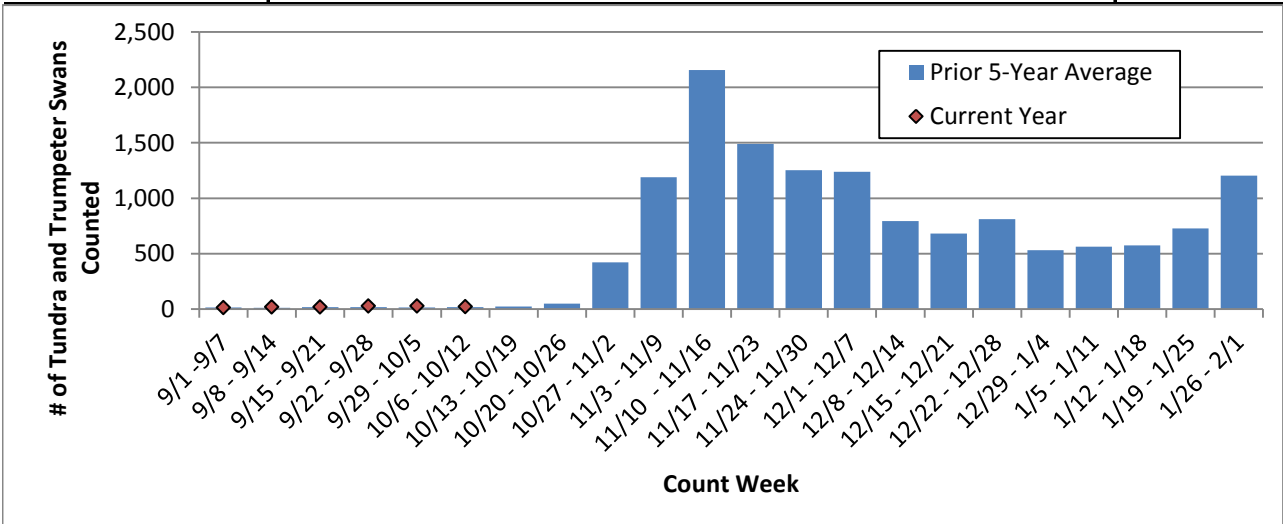

Weekly Waterfowl Counts at Summer Lake Wildlife Area 2012-2017. (updated 10/18/2017)

Tundra and Trumpeter Swans

	2017	2016	2015	2014	2013	2012	Pre 5-Yr average
9/1 - 9/7	15	19	15	14	18	14	16
9/8 - 9/14	18	11	9	7		22	12
9/15 - 9/21	20	22	21	12	18	13	17
9/22 - 9/28	27	22	21	15	17	17	18
9/29 - 10/5	27	19	16	26	1	12	15
10/6 - 10/12	21	21	15	13	18	23	18
10/13 - 10/19		31	18	19	32	25	25
10/20 - 10/26		40	27	19	77	89	50
10/27 - 11/2		195	113	187	455	1,155	421
11/3 - 11/9		905	1,417	669	1,508	1,445	1,189
11/10 - 11/16		3,493	1,484	1,267	2,809	1,728	2,156
11/17 - 11/23			1,286	1,611	1,688	1,377	1,491
11/24 - 11/30		1,991	475	1,493	884	1,427	1,254
12/1 - 12/7		1,315	968	1,481	896	1,528	1,238
12/8 - 12/14		1,034	453	1,148	650	681	793
12/15 - 12/21		777	619	908	536	572	682
12/22 - 12/28		926	593	1,130	477	938	813
12/29 - 1/4		282	482	856	388	653	532
1/5 - 1/11		495	599	945	336	442	563
1/12 - 1/18			630	794	451	427	576
1/19 - 1/25			366	1,693	402	447	727
1/26 - 2/1			674	2,379	562		1,205