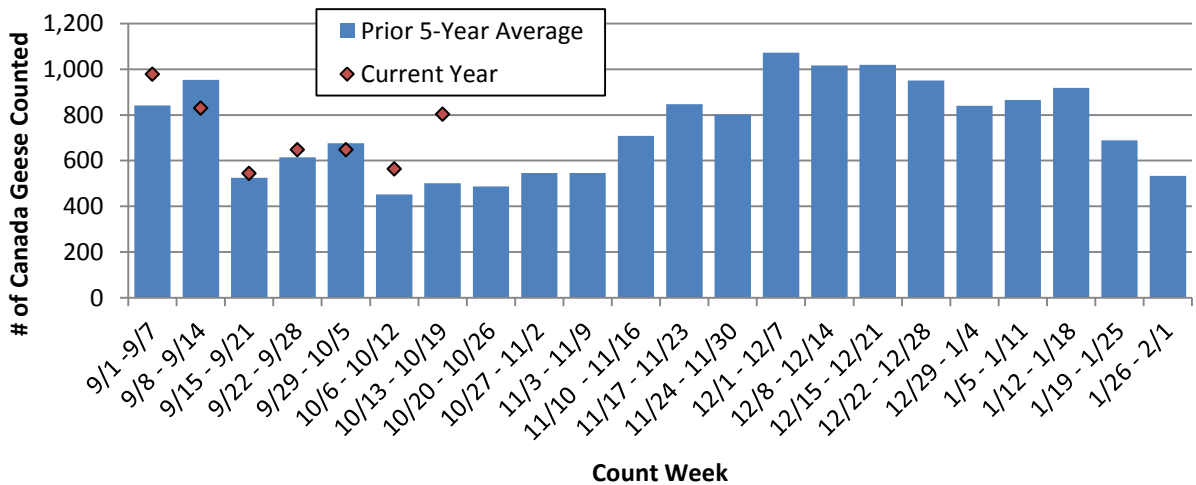

Weekly Waterfowl Counts at Summer Lake Wildlife Area 2012-2017. (updated 10/18/2017)

Canada Geese

	2017	2016	2015	2014	2013	2012	Pre 5-Yr average
9/1 - 9/7	978	1,172	1,469	508	576	484	842
9/8 - 9/14	830	1,382	1,101	514		816	953
9/15 - 9/21	544	659	841	455	406	265	525
9/22 - 9/28	648	678	545	727	606	516	614
9/29 - 10/5	648	784	693	542	700	661	676
10/6 - 10/12	564	578	665	485	254	281	453
10/13 - 10/19	803	634	390	660	418	401	501
10/20 - 10/26		579	645	746	115	348	487
10/27 - 11/2		474	617	442	718	477	546
11/3 - 11/9		597	526	577	372	655	545
11/10 - 11/16		593	533	806	956	651	708
11/17 - 11/23			800	1,155	725	706	847
11/24 - 11/30		1,180	683	736	512	900	802
12/1 - 12/7		1,392	1,225	921	910	915	1,073
12/8 - 12/14		1,305	1,021	1,051	921	784	1,016
12/15 - 12/21		1,025	1,509	1,093	734	735	1,019
12/22 - 12/28		1,214	934	838	490	1,276	950
12/29 - 1/4		269	750	1,155	951	1,076	840
1/5 - 1/11		694	1,072	692	799	1,071	866
1/12 - 1/18			859	1,119	654	1,041	918
1/19 - 1/25			734	832	348	840	689
1/26 - 2/1			557	589	454		533